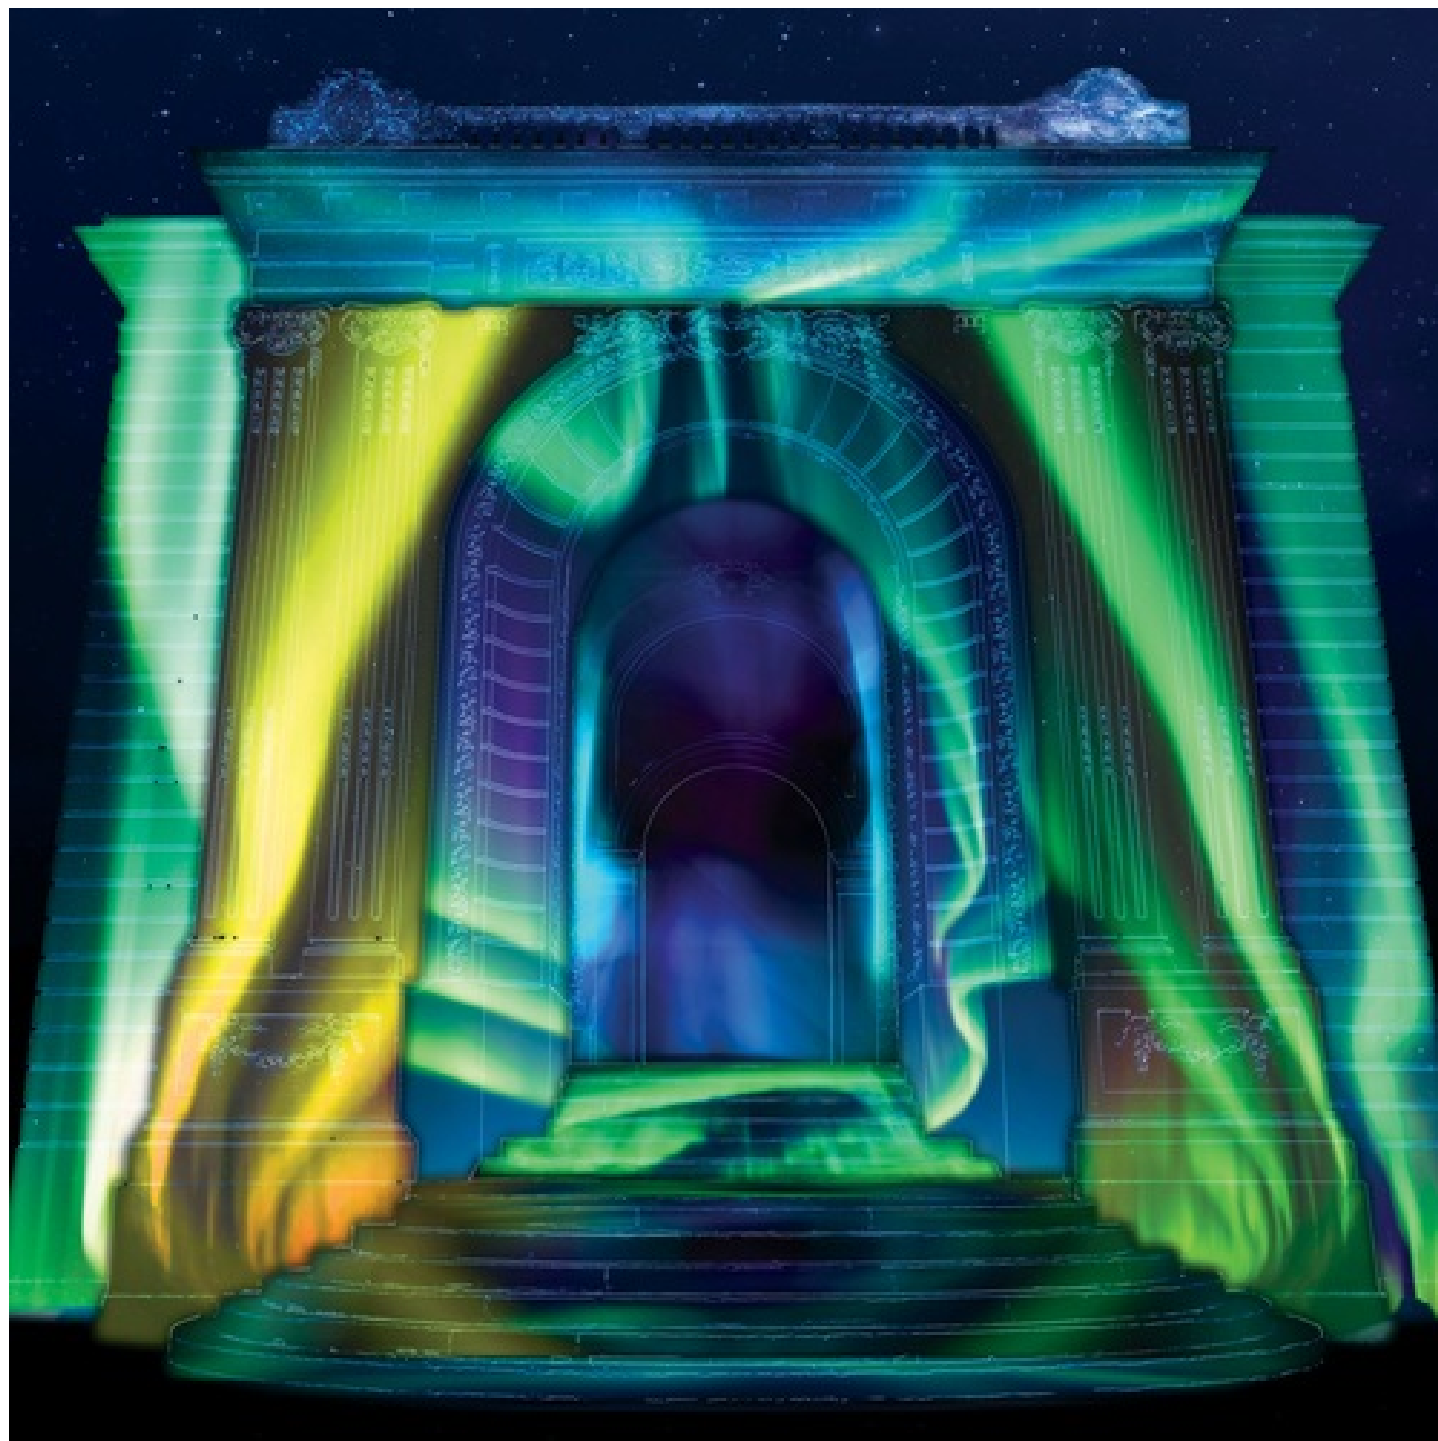

MANTES-LA-JOLIE

LJÓS, TERRE DE VISIONS

Du 16 décembre 2023 au 6 janvier 2024

Du jeudi au samedi & vacances scolaires

De la tombée de la nuit à 22h

Persuadés d'être au centre du monde, l'homme est devenu la principale menace pour l'équilibre des milieux naturels. **Ljós, Terre de visions** vise à décentrer notre regard, et projette le

[Pavillon Duhamel](#)

sous les lumières septentrionales, en terre d'Islande. Météorites, coulées de lave et de glace, cristaux, geysers tiennent les premiers rôles de notre odysée. Nous utilisons la projection lumineuse pour les mettre en variation, afin d'inscrire l'ampleur de leur mouvement créateur, et susciter pour le spectateur des images inoubliables.

STUDIO COSMO AV

Ivry-sur-Seine, France

Cosmo AV est un studio de création, à la fois créateur et consultant artistique, spécialisé dans le vidéo mapping. Le spectaculaire est au cœur de notre processus de travail, nous mettons en lumière des histoires et cultivons des émotions au fil des métamorphoses.