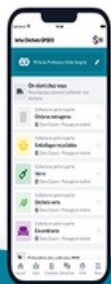

Mon appli déchets avec
Grand Paris Seine & Oise

PROPRETÉ

UNE NOUVELLE APPLI POUR SAVOIR QUAND SORTIR SA POUBELLE - SEPTEMBRE 2024

À compter du 1er octobre 2024, de nouvelles modalités de collecte des déchets seront mises en place dans les communes de Grand Paris Seine & Oise.

Publié le 13 septembre 2024