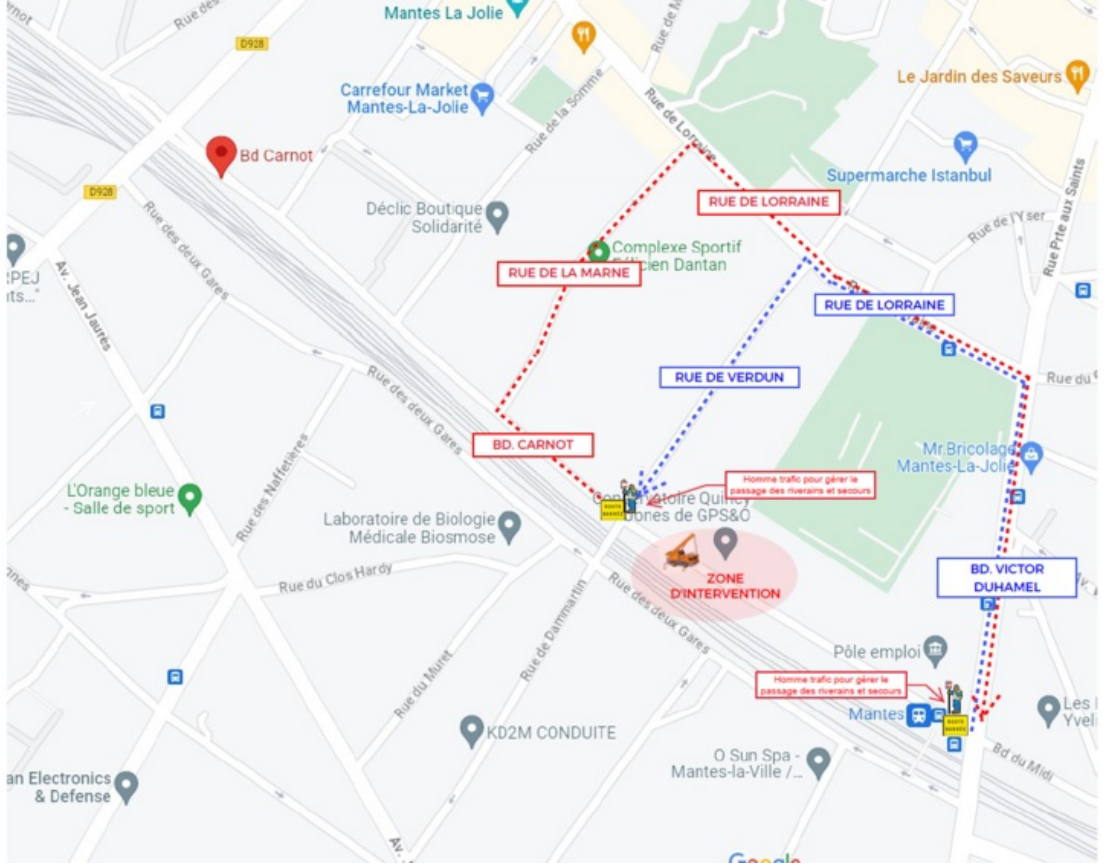

**LEGENDE**

- Sens de la Circulation
- Piétons
- Barrières type Ville de Paris
- Cônes + Lisses
- Homme Trafic

**Plan de déviation - Levage Bld Calmette - Dimanche 25 février 2024**

**PLANE DEVIATION**

Levage Boulevard Calmette

Semaine 8/9  
Dimanche

**LEGENDE**

Sens de la Circulation	←
Sens de déviation	--->
Barrières / Palissades	—
Cône + Uase	▲
Homme Trafic	👤

Plan de déviation - Les weekends : 2,3 mars, 9,10 mars et 30,31 mars