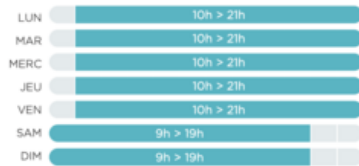

Il y a une grande part de challenge pour soi-même, mais aussi par rapport au reste du groupe.

Plus d'infos et découvrez les nouveaux horaires sur :

<https://www.piscine-aqualude.fr/> (<https://www.piscine-aqualude.fr/>)

HORAIRES D'OUVERTURE BASSIN SPORTIF

Période scolaire

Périodes petites vacances

DU 24 AVRIL AU 07 MAI 2023
DU 23 OCTOBRE AU 5 NOVEMBRE 2023
DU 25 DÉCEMBRE 2023 AU 7 JANVIER 2024

Période estivale

DU 10 JUILLET AU 03 SEPTEMBRE 2023.

HORAIRES D'OUVERTURE BASSIN ACTIVITÉ LUDIQUE

Période scolaire

Périodes petites vacances

DU 24 AVRIL AU 07 MAI 2023
DU 23 OCTOBRE AU 5 NOVEMBRE 2023
DU 25 DÉCEMBRE 2023 AU 7 JANVIER 2024

Période estivale

DU 10 JUILLET AU 03 SEPTEMBRE 2023.