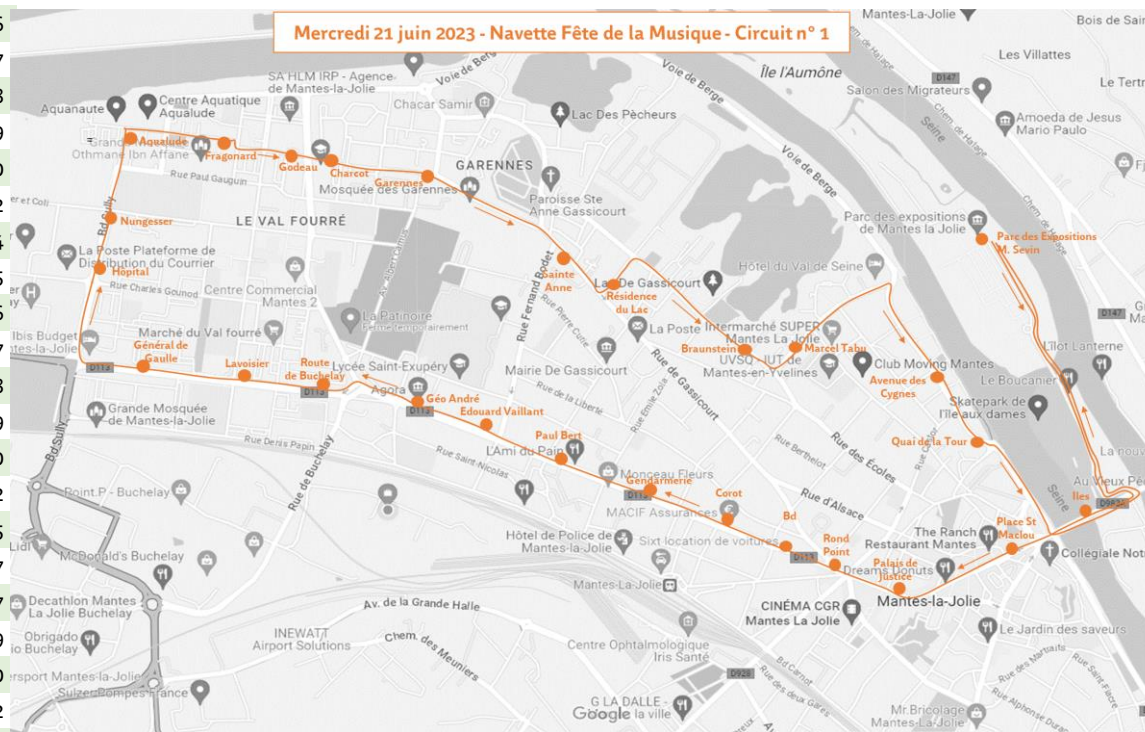

Cette navette est accessible uniquement aux visiteurs de l'événement "Fête de la musique !" en direction ou en provenance du parc des expositions