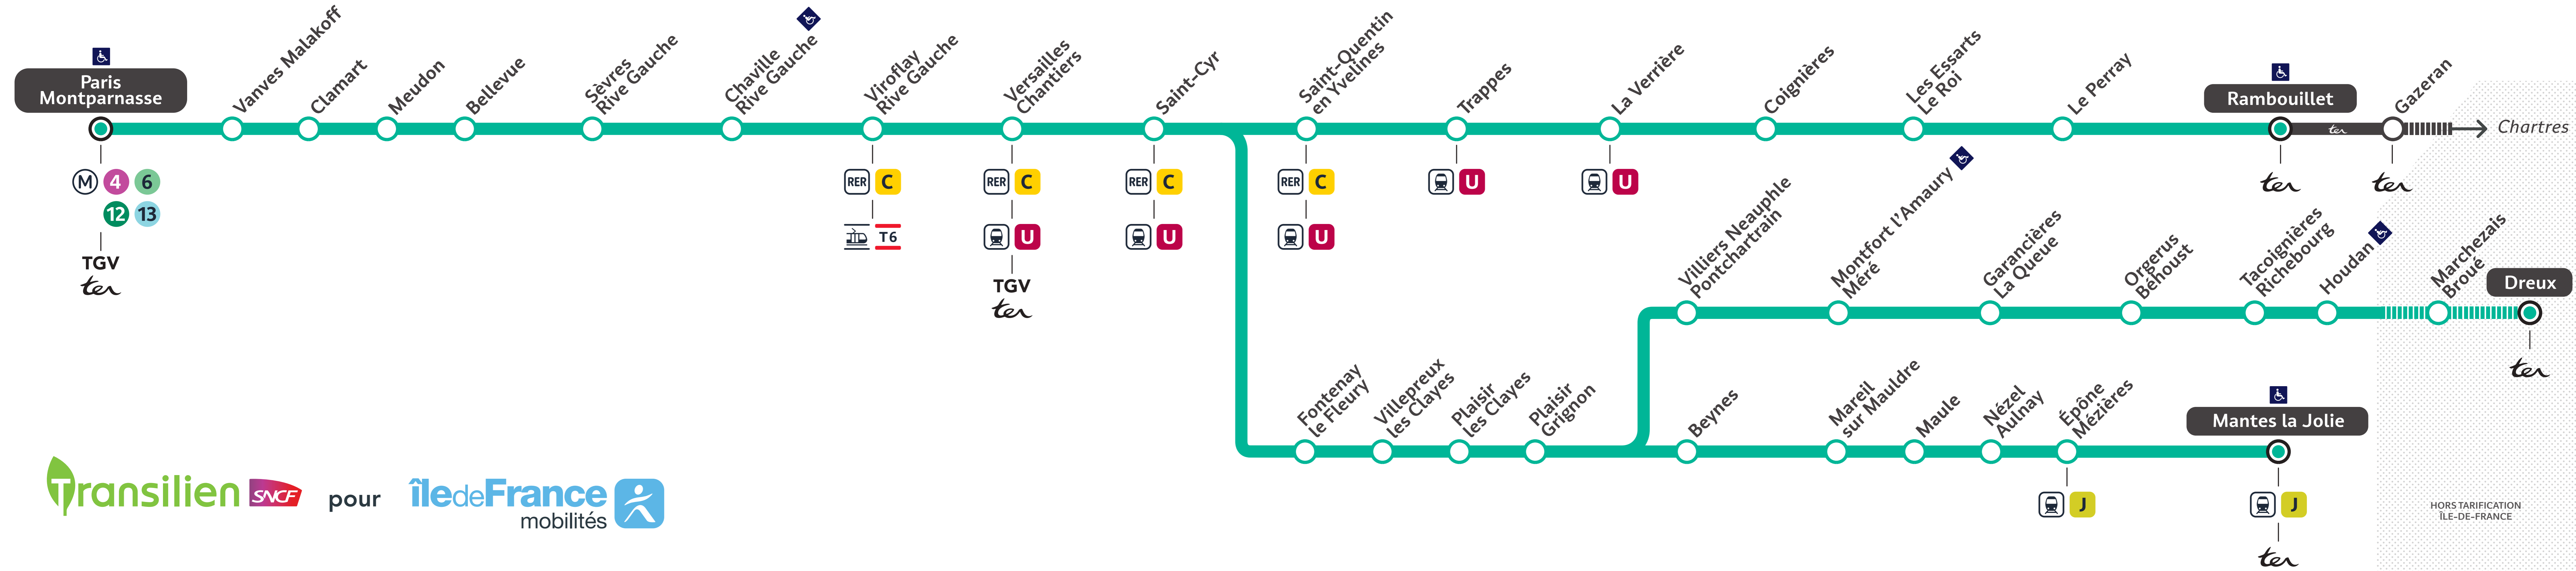

TRANSILIEN

Transilien SNCF pour Île de France mobilités

HORS TARIFICATION ÎLE-DE-FRANCE