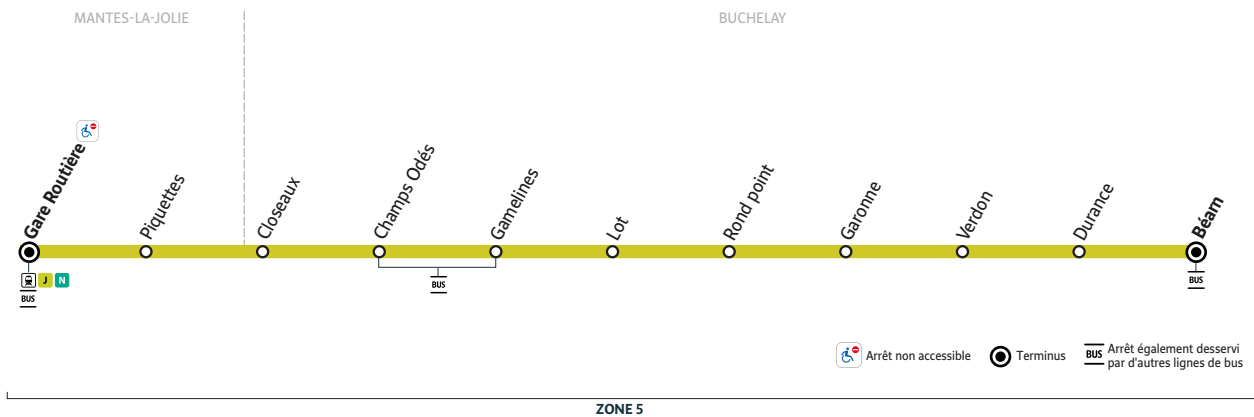

MANTES-LA-JOLIE Gare Routière

→ BUCHELAY Béarn

Horaires valables du 2 septembre 2024 au 6 juillet 2025

Du lundi au vendredi (sauf jours fériés)														
Trains en provenance de Paris Saint Lazare via Conflans		.....	.....	.....	.....	07:46	08:06	08:33	09:31	10:10	10:53	11:23	11:53	12:23
Trains en provenance de Paris Saint Lazare via Poissy		.....	.....	D6:49	D7:20	D7:47	.....	D8:46	D9:47	.....	D10:44	.....	D11:47	.....
D : direct - P : semi-direct		.....	.....	.....	P7:08	P7:43	P8:16	P8:52	P9:42	P10:15	P10:52	P11:21	P11:42	P12:15
MANTES-LA-JOLIE	Gare routière (quai 4)	05:53	06:23	06:56	07:26	07:55	08:25	09:03	09:56	10:30	11:01	11:31	12:01	12:36
	Piquettes	05:58	06:28	07:01	07:31	08:00	08:30	09:08	10:01	10:35	11:06	11:36	12:06	12:41
BUCHELAY	Closeaux	05:59	06:29	07:02	07:32	08:01	08:31	09:09	10:02	10:36	11:07	11:37	12:07	12:42
	Champs Odés	06:00	06:30	07:03	07:33	08:02	08:32	09:10	10:03	10:37	11:08	11:38	12:08	12:43
	Gamelines	06:02	06:32	07:05	07:35	08:04	08:34	09:12	10:05	10:39	11:10	11:40	12:10	12:45
	Lot	06:03	06:33	07:06	07:36	08:05	08:35	09:13	10:06	10:40	11:11	11:41	12:11	12:46
	Rond Point	06:03	06:33	07:06	07:36	08:05	08:35	09:13	10:06	10:40	11:11	11:41	12:11	12:46
	Garonne	06:04	06:34	07:07	07:37	08:06	08:36	09:14	10:07	10:41	11:12	11:42	12:12	12:47
	Verdon	06:04	06:34	07:07	07:37	08:06	08:36	09:14	10:07	10:41	11:12	11:42	12:12	12:47
	Durance	06:05	06:35	07:08	07:38	08:07	08:37	09:15	10:08	10:42	11:13	11:43	12:13	12:48
	Béarn	06:07	06:37	07:10	07:40	08:09	08:39	09:17	10:10	10:44	11:15	11:45	12:15	12:50

Trains en provenance de Paris Saint Lazare via Conflans		12:53	13:53	14:23	14:53	15:23	15:53	16:51	17:23	17:44	18:28	18:50	19:08	19:48
Trains en provenance de Paris Saint Lazare via Poissy		D12:45	D13:48	.....	D14:45	.....	D15:47	D16:50	D17:30	D18:01	D18:10	D18:52	D19:10	D20:07
D : direct - P : semi-direct		P12:53	P13:43	P14:19	P14:52	P15:17	P15:43	P16:57	P17:16	P17:37	P18:16	P18:41	P19:16	P20:02
MANTES-LA-JOLIE	Gare routière (quai 4)	13:10	14:11	14:41	15:11	15:41	16:13	17:03	17:35	18:05	18:35	19:05	19:35	20:12
	Piquettes	13:15	14:16	14:46	15:16	15:46	16:18	17:08	17:40	18:10	18:40	19:10	19:40	20:17
BUCHELAY	Closeaux	13:16	14:17	14:47	15:17	15:47	16:19	17:09	17:41	18:11	18:41	19:11	19:41	20:18
	Champs Odés	13:17	14:18	14:48	15:18	15:48	16:20	17:10	17:42	18:12	18:42	19:12	19:42	20:19
	Gamelines	13:19	14:20	14:50	15:20	15:50	16:22	17:12	17:44	18:14	18:44	19:14	19:44	20:21
	Lot	13:20	14:21	14:51	15:21	15:51	16:23	17:13	17:45	18:15	18:45	19:15	19:45	20:22
	Rond Point	13:20	14:21	14:51	15:21	15:51	16:23	17:13	17:45	18:15	18:45	19:15	19:45	20:22
	Garonne	13:21	14:22	14:52	15:22	15:52	16:24	17:14	17:46	18:16	18:46	19:16	19:46	20:23
	Verdon	13:21	14:22	14:52	15:22	15:52	16:24	17:14	17:46	18:16	18:46	19:16	19:46	20:23
	Durance	13:22	14:23	14:53	15:23	15:53	16:25	17:15	17:47	18:17	18:47	19:17	19:47	20:24
	Béarn	13:24	14:25	14:55	15:25	15:55	16:27	17:17	17:49	18:19	18:49	19:19	19:49	20:26

Aucun service dimanche et jours fériés

Les horaires sont calculés dans des conditions normales de circulation et sont sujets à des aléas.

RÉSEAU MANTOIS