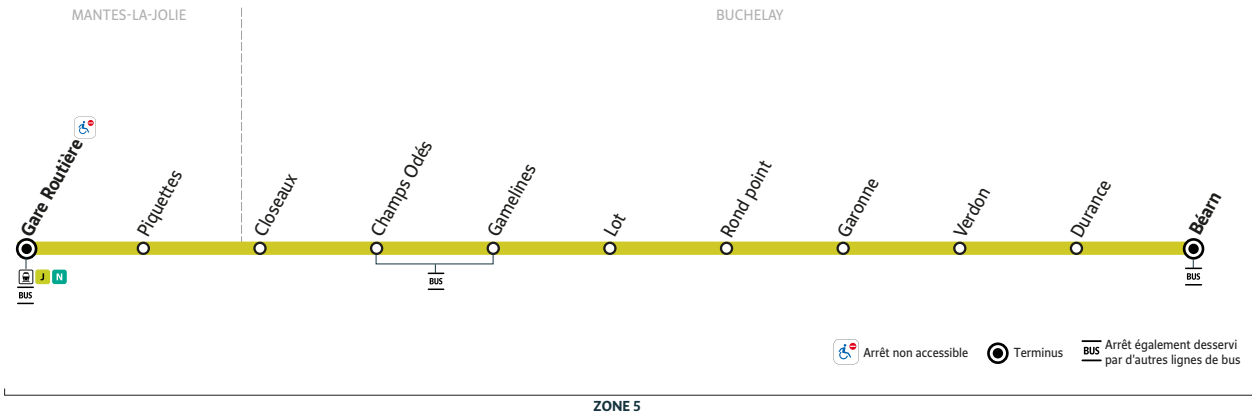

# BUHELAY Béarn

## → MANTES-LA-JOLIE Gare Routière

Horaires valables du 2 septembre 2024 au 6 juillet 2025

### Du lundi au vendredi (sauf jours fériés)

BUHELAY		Béarn	05:32	06:08	06:38	07:11	07:41	08:10	08:47	09:41	10:11	10:46	11:16	11:46	12:20
	Durance	05:34	06:10	06:40	07:13	07:43	08:12	08:49	09:43	10:13	10:48	11:18	11:48	12:22	
	Verdon	05:35	06:11	06:41	07:14	07:44	08:13	08:50	09:44	10:14	10:49	11:19	11:49	12:23	
	Garonne	05:36	06:12	06:42	07:15	07:45	08:14	08:51	09:45	10:15	10:50	11:20	11:50	12:24	
	Rond Point	05:36	06:12	06:42	07:15	07:45	08:14	08:51	09:45	10:15	10:50	11:20	11:50	12:24	
	Lot	05:37	06:13	06:43	07:16	07:46	08:15	08:52	09:46	10:16	10:51	11:21	11:51	12:25	
	Gamelines	05:38	06:14	06:44	07:17	07:47	08:16	08:53	09:47	10:17	10:52	11:22	11:52	12:26	
	Champs Odés	05:39	06:15	06:45	07:18	07:48	08:17	08:54	09:48	10:18	10:53	11:23	11:53	12:27	
	Closeaux	05:40	06:16	06:46	07:19	07:49	08:18	08:55	09:49	10:19	10:54	11:24	11:54	12:28	
MANTES-LA-JOLIE		Piquettes	05:41	06:17	06:47	07:20	07:50	08:19	08:56	09:50	10:20	10:55	11:25	11:55	12:29
	Gare routière (quai 4)	05:45	06:21	06:51	07:24	07:54	08:23	09:00	09:54	10:24	10:59	11:29	11:59	12:33	
Trains vers Paris Saint Lazare via Poissy			D5:50	D6:29	D6:56	D7:30	D8:10	D8:29	D9:13	D10:12	.....	D11:10	.....	.....	.....
D : direct - P : semi-direct			P6:00	P6:36	P6:59	P7:37	P8:17	P8:37	P9:06	P10:04	P10:44	P11:16	P11:44	P12:07	P12:45
Trains vers Paris Saint Lazare via Conflans			05:54	06:34	06:54	07:34	08:15	08:44	09:22	10:19	10:46	11:16	11:46	12:16	12:46