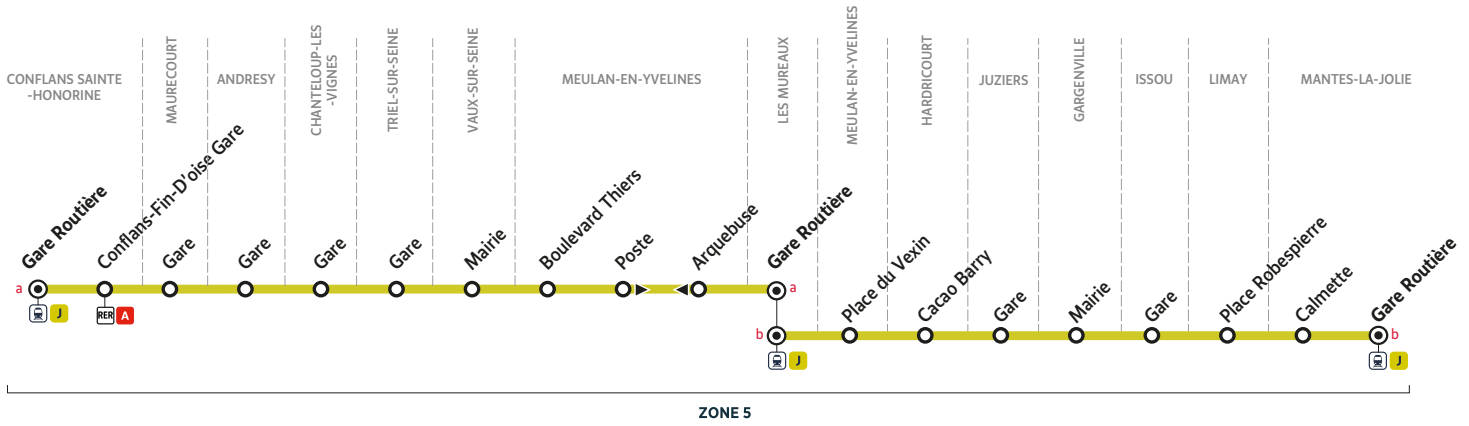

## → CONFLANS-STE-HONORINE ou LES MUREAUX

Horaires valables à partir du 08 juillet 2024

Terminus  
 Arrêt desservi dans un seul sens  
 Arrêt également desservi par d'autres lignes de bus

# CONFLANS-STE-HONORINE ou LES MUREAUX → MANTES-LA-JOLIE Gare Routière

Horaires valables à partir du 08 juillet 2024

● Terminus
 ○▶ Arrêt desservi dans un seul sens
— BUS — Arrêt également desservi par d'autres lignes de bus