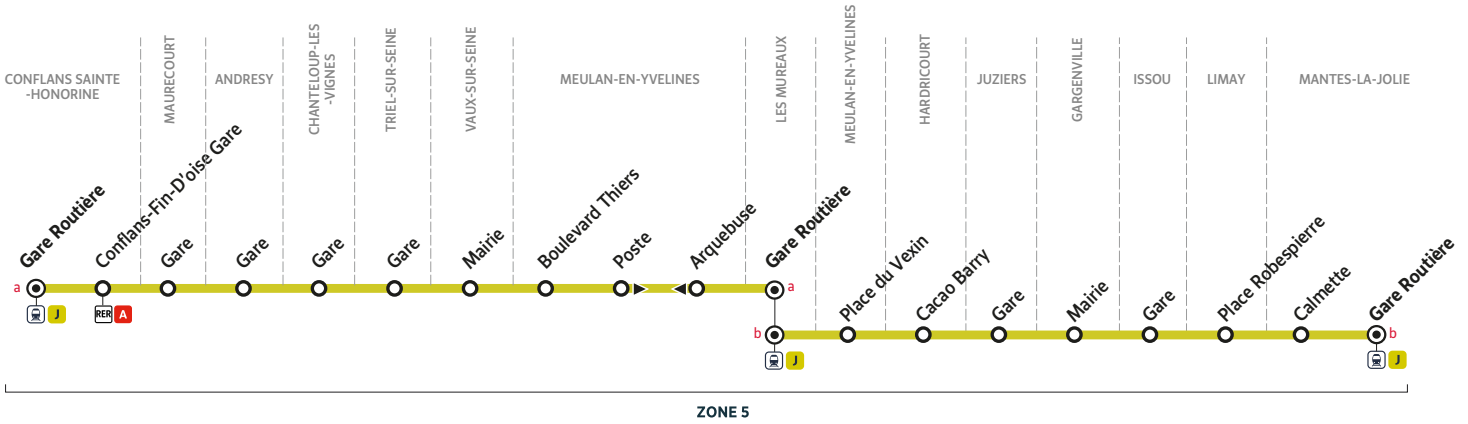

MANTES-LA-JOLIE Gare Routière

→ CONFLANS-STE-HONORINE ou LES MUREAUX

Horaires valables à partir du 08 juillet 2024

Terminus
Arrêt desservi dans un seul sens
Arrêt également desservi par d'autres lignes de bus

Du lundi au dimanche et jours fériés

Arrivées des trains en provenance de Paris Saint Lazare		.....	21:58	.....	22:47
MANTES-LA-JOLIE	Gare routière quai n°9 (place du 8 mai 1945)	.....	22:06	.....	23:06
	Calmette (boulevard Calmette)	.....	22:09	.....	23:09
LIMAY	Place Robespierre	.....	22:17	.....	23:17
ISSOU	Gare (rue de la gare)	.....	22:25	.....	23:25
GARGENVILLE	Mairie (avenue de Paris)	.....	22:30	.....	23:30
JUZIERS	Gare (avenue de la gare)	.....	22:35	.....	23:35
HARDRICOURT	Cacao Barry (boulevard Carnot)	.....	22:42	.....	23:42
MEULAN-EN-YVELINES	Place du Vexin (rue Albert Jozon)	.....	22:44	.....	23:44
Arrivées des trains en provenance de Paris Saint Lazare		21:59	.....	22:59	.....
LES MUREAUX	Gare Routière quai A1 (place du 8 mai 1945)	22:03	22:48	23:03	23:48
Départs des trains vers Paris-Saint-Lazare		.....	23:05	.....	00:05
MEULAN-EN-YVELINES	Arquebuse (quai de l'Arquebuse - quai Albert Joly)	22:08	.....	23:08	.....
	Bd Thiers (boulevard Thiers)	22:10	.....	23:10	.....
VAUX-SUR-SEINE	Mairie (rue du Général de Gaulle)	22:15	.....	23:15	.....
TRIEL-SUR-SEINE	Gare (place de la gare)	22:22	.....	23:22	.....
CHANTELOUP-LES-VIGNES	Gare (avenue Charles de Gaulle)	22:27	.....	23:27	.....
ANDRÉSY	Gare (avenue des Coutayes)	22:31	.....	23:31	.....
MAURECOURT	Gare (rue du Bel Air)	22:36	.....	23:36	.....
CONFLANS-STE-HONORINE	Conflans-Fin d'Oise Gare (rue Geroges Clémenceau)	22:42	.....	23:42	.....
Départs RER A		23:00	.....	00:00	.....
	Gare Routière (rue Eugène Berrurier)	22:53	.....	23:53	.....
Départs des trains en direction de Paris-St-Lazare		23:00	.....	00:00	.....

Les horaires sont calculés dans des conditions normales de circulation et sont sujets à des aléas.

RÉSEAU MANTOIS

Impasse Sainte Claire Deville 78200 Mantes-la-Jolie

iledefrance-mobilites.fr > Actus > 78 > Mantois

@mantois_jdfm

01 30 94 77 77

Du lundi au vendredi de 7h à 21h et le samedi de 9h à 17h (sauf jours fériés)

Téléchargez gratuitement les applications :