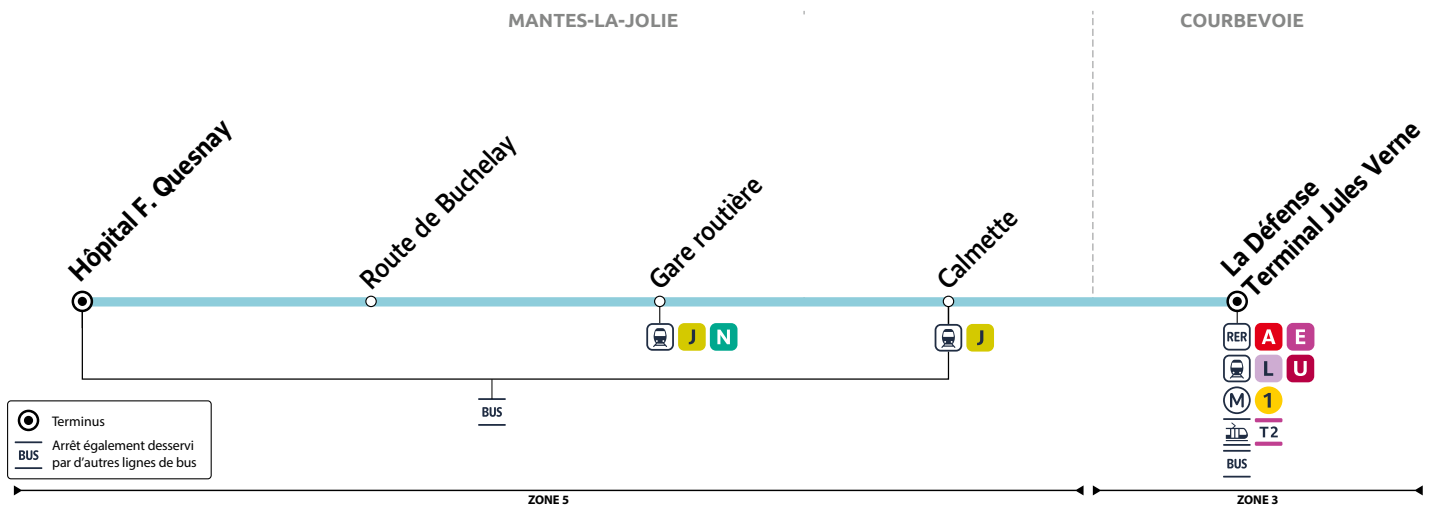

En raison des travaux SNCF, des renforts de cette ligne peuvent être mis en place, veuillez consulter www.iledefrance-mobilites.fr - rubrique mes horaires ou l'horaire affiché à votre point d'arrêt.

À SAVOIR

2 tickets t+ doivent être validés par trajet

Les horaires sont calculés dans des conditions normales de circulation et sont sujets à des aléas.

A14

MANTES-LA-JOLIE Hôpital F. Quesnay → LA DÉFENSE Terminal Jules Verne