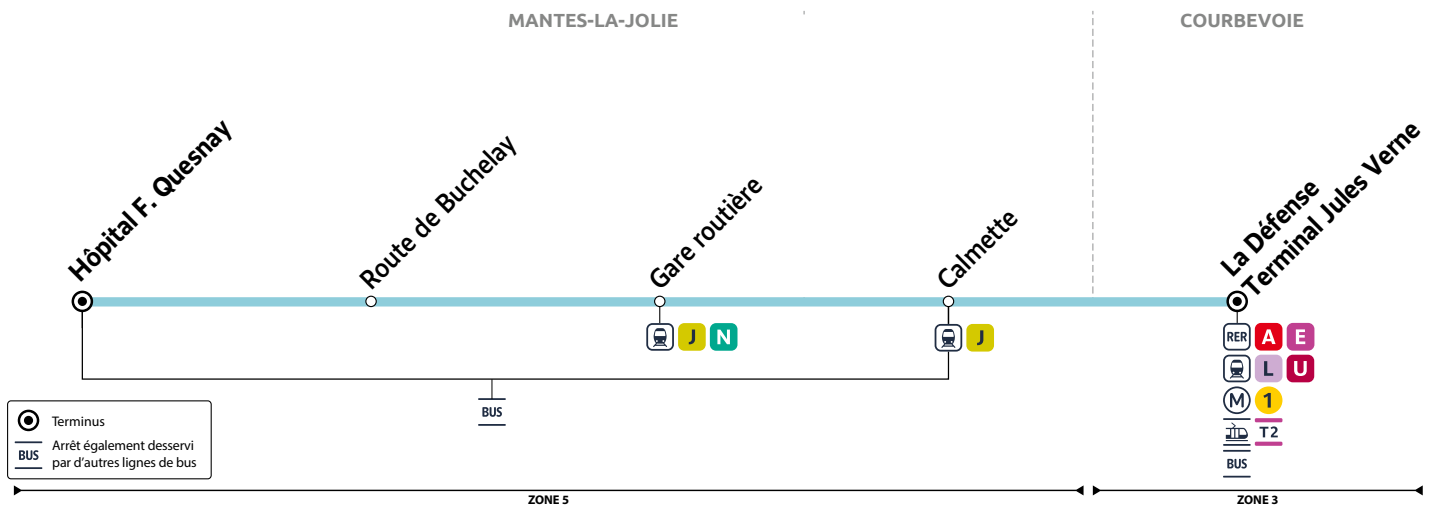

A14

MANTES-LA-JOLIE Hôpital F. Quesnay → LA DÉFENSE Terminal Jules Verne

Horaires du 2 septembre 2024 au 6 juillet 2025

Du lundi au vendredi (sauf jours fériés)

MANTES-LA-JOLIE	Hôpital F. Quesnay	4:30	4:45	5:00	5:15	5:30	5:40	5:45	5:50	5:55	6:00	6:05	6:10	6:15	6:20	6:25	6:30
	Route de Buchelay	4:33	4:48	5:03	5:18	5:33	5:43	5:48	5:53	5:58	6:03	6:08	6:13	6:18	6:23	6:28	6:33
	Gare routière (quai 10)	4:38	4:53	5:08	5:23	5:38	5:48	5:53	5:58	6:03	6:08	6:13	6:18	6:23	6:28	6:33	6:38
	Calmette	4:40	4:55	5:10	5:25	5:40	5:50	5:55	6:00	6:05	6:10	6:15	6:20	6:25	6:30	6:36	6:41
LA DÉFENSE	Terminal Jules Verne	5:19	5:34	5:49	6:04	6:19	6:29	6:34	6:40	6:45	6:50	6:55	7:00	7:05	7:13	7:19	7:24
MANTES-LA-JOLIE	Hôpital F. Quesnay	6:35	6:40	6:45	6:50	6:55	7:00	7:05	7:10	7:15	7:20	7:25	7:30	7:35	7:40	7:45	7:50
	Route de Buchelay	6:38	6:43	6:48	6:53	6:58	7:03	7:08	7:13	7:18	7:23	7:28	7:33	7:38	7:43	7:48	7:53
	Gare routière (quai 10)	6:43	6:48	6:53	6:58	7:03	7:09	7:14	7:19	7:24	7:29	7:34	7:39	7:44	7:49	7:54	7:59
	Calmette	6:46	6:51	6:56	7:01	7:06	7:12	7:17	7:22	7:27	7:32	7:37	7:42	7:47	7:52	7:57	8:02
LA DÉFENSE	Terminal Jules Verne	7:29	7:34	7:39	7:54	7:59	8:05	8:10	8:15	8:20	8:29	8:34	8:39	8:44	8:49	8:54	9:04
MANTES-LA-JOLIE	Hôpital F. Quesnay	7:55	8:00	8:05	8:10	8:15	8:20	8:25	8:30	8:35	8:40	8:45	8:50	8:55	9:00	9:10	9:20
	Route de Buchelay	7:58	8:04	8:09	8:14	8:19	8:24	8:29	8:34	8:39	8:44	8:49	8:54	8:59	9:03	9:13	9:23
	Gare routière (quai 10)	8:04	8:10	8:15	8:20	8:25	8:30	8:35	8:40	8:45	8:50	8:55	9:00	9:05	9:09	9:19	9:29
	Calmette	8:07	8:13	8:18	8:23	8:28	8:33	8:38	8:43	8:48	8:53	8:58	9:03	9:08	9:12	9:22	9:32
LA DÉFENSE	Terminal Jules Verne	9:09	9:15	9:20	9:25	9:30	9:30	9:35	9:40	9:45	9:50	9:55	9:53	9:58	10:02	10:12	10:15
MANTES-LA-JOLIE	Hôpital F. Quesnay	9:30	9:45	10:00	10:20	10:40	11:00	11:20	11:40	12:00	12:20	12:40	13:00	13:20	13:40	14:00	14:30
	Route de Buchelay	9:33	9:48	10:03	10:23	10:43	11:03	11:23	11:43	12:03	12:23	12:43	13:03	13:23	13:43	14:03	14:33
	Gare routière (quai 10)	9:39	9:54	10:09	10:29	10:49	11:09	11:29	11:49	12:09	12:29	12:49	13:09	13:29	13:49	14:09	14:39
	Calmette	9:41	9:56	10:11	10:31	10:51	11:11	11:31	11:51	12:11	12:31	12:51	13:11	13:31	13:51	14:11	14:41
LA DÉFENSE	Terminal Jules Verne	10:24	10:39	10:52	11:12	11:32	11:52	12:12	12:32	12:52	13:12	13:32	13:52	14:12	14:32	14:52	15:22
MANTES-LA-JOLIE	Hôpital F. Quesnay	15:00	15:30	16:00	16:30	17:00	17:30	18:00	18:30	19:00	19:30	20:00	20:30	21:00			
	Route de Buchelay	15:03	15:33	16:03	16:33	17:03	17:33	18:03	18:33	19:03	19:33	20:03	20:33	21:03			
	Gare routière (quai 10)	15:09	15:39	16:09	16:39	17:09	17:40	18:10	18:39	19:09	19:39	20:09	20:38	21:08			
	Calmette	15:11	15:41	16:11	16:42	17:12	17:43	18:13	18:43	19:13	19:43	20:12	20:40	21:10			
LA DÉFENSE	Terminal Jules Verne	15:53	16:23	16:53	17:25	17:55	18:26	18:56	19:27	19:57	20:27	20:55	21:21	21:51			