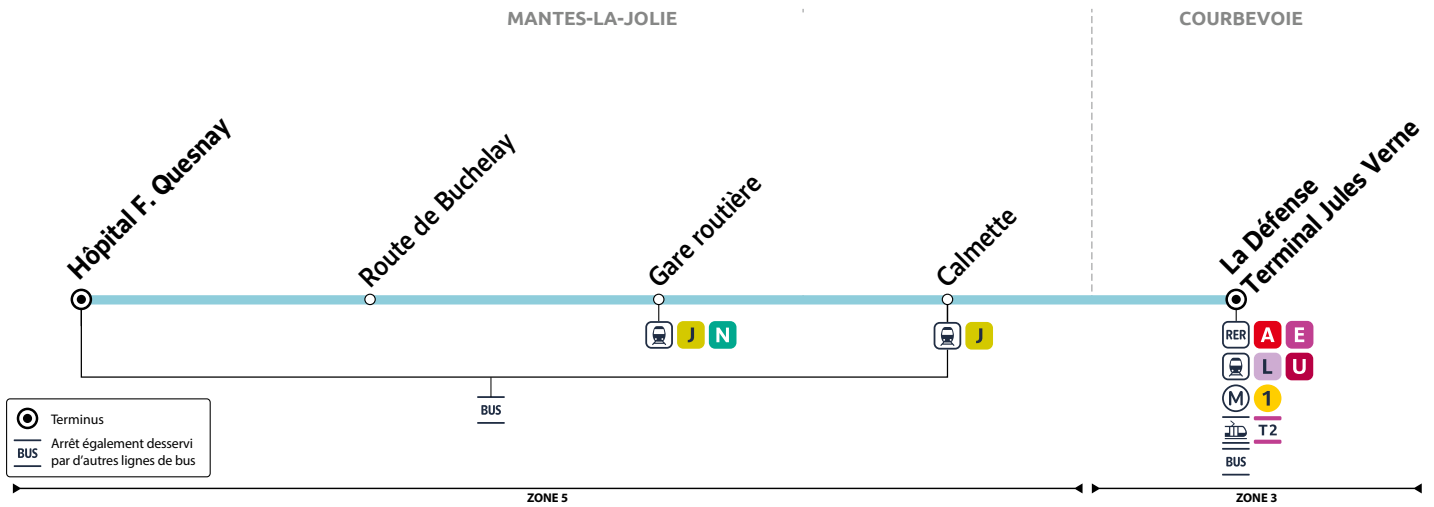

LA DÉFENSE	Terminal Jules Verne	19:50	20:00	20:10	20:20	20:30	20:40	20:50	21:00	21:30	22:00	22:30	23:00	23:30
MANTES-LA-JOLIE	Calmette	20:32	20:41	20:51	21:01	21:09	21:19	21:29	21:38	22:08	22:38	23:08	23:38	00:08
	Gare routière (quai 13)	20:34	20:43	20:53	21:03	21:11	21:21	21:31	21:40	22:10	22:40	23:10	23:40	00:10
	Route de Buchelay	20:38	20:47	20:57	21:07	21:15	21:25	21:35	21:44	22:14	22:44	23:14	23:44	00:14
	Hôpital F. Quesnay	20:41	20:50	21:00	21:10	21:18	21:28	21:38	21:47	22:17	22:47	23:17	23:47	00:17

En raison des travaux SNCF, des renforts de cette ligne peuvent être mis en place, veuillez consulter www.iledefrance-mobilites.fr - rubrique mes horaires ou l'horaire affiché à votre point d'arrêt.

À SAVOIR

2 tickets t+ doivent être validés par trajet

Les horaires sont calculés dans des conditions normales de circulation et sont sujets à des aléas.

A14

LA DÉFENSE Terminal Jules Verne → MANTES-LA-JOLIE Hôpital F. Quesnay