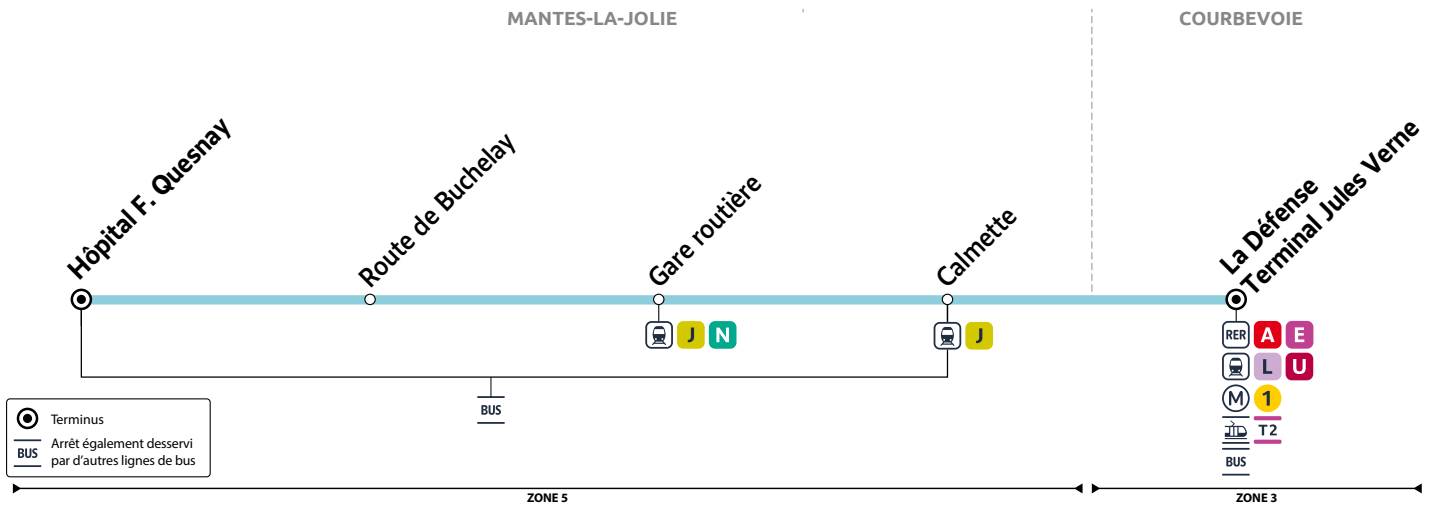

En raison des travaux SNCF, des renforts de cette ligne peuvent être mis en place, veuillez consulter www.iledefrance-mobilites.fr - rubrique mes horaires ou l'horaire affiché à votre point d'arrêt.

À SAVOIR

2 tickets t+ doivent être validés par trajet

Les horaires sont calculés dans des conditions normales de circulation et sont sujets à des aléas.

A14

LA DÉFENSE Terminal Jules Verne → MANTES-LA-JOLIE Hôpital F. Quesnay

Horaires du 2 septembre 2024 au 6 juillet 2025

Du lundi au vendredi (sauf jours fériés)

LA DÉFENSE	Terminal Jules Verne	6:00	6:30	7:00	7:30	8:00	8:30	9:00	9:30	10:00	10:30	11:00	11:30	12:00	12:20	12:40	13:00	13:20
MANTES-LA-JOLIE	Calmette	6:38	7:08	7:38	8:11	8:42	9:11	9:41	10:11	10:39	11:09	11:39	12:09	12:39	12:59	13:19	13:39	13:59
	Gare routière (quai 13)	6:40	7:10	7:41	8:14	8:45	9:14	9:44	10:13	10:41	11:11	11:41	12:11	12:41	13:01	13:21	13:41	14:01
	Route de Buchelay	6:44	7:14	7:45	8:19	8:49	9:18	9:48	10:17	10:45	11:15	11:45	12:15	12:45	13:05	13:25	13:45	14:05
	Hôpital F. Quesnay	6:47	7:17	7:48	8:22	8:52	9:21	9:51	10:20	10:48	11:18	11:48	12:18	12:48	13:08	13:28	13:48	14:08