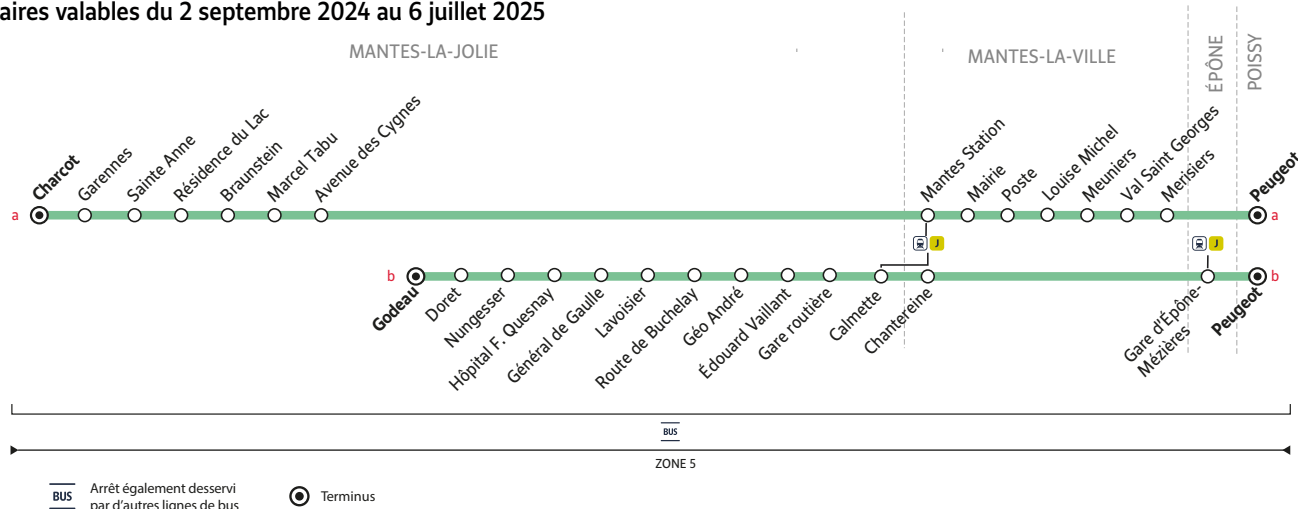

Horaires valables du 2 septembre 2024 au 6 juillet 2025

Du lundi au vendredi (sauf jours fériés)

itinéraire schéma		a	b	a	b
Période de fonctionnement		1	1	1	1
MANTES-LA-JOLIE	Charcot	04:01	11:22
	Garennes	04:03	11:24
	Sainte Anne	04:05	11:26
	Résidence du Lac	04:07	11:28
	Braunstein	04:08	11:29
	Marcel Tabu	04:09	11:30
	Avenue des Cygnes	04:11	11:32
	Godeau	04:07	11:28
	Doret	04:09	11:30
	Nungesser	04:10	11:31
	Hôpital F. Quesnay	04:11	11:32
	Général de Gaulle	04:13	11:34
	Lavoisier	04:14	11:35
	Route de Buchelay	04:15	11:36
Géo André	04:16	11:37	
MANTES-LA-VILLE	Edouard Vaillant	04:17	11:38
	Gare routière (quai n° 11)	04:19	11:41
	Calmette	04:22	11:44
	Chantereine	04:26	11:49
	Mantes Station	04:17	11:38
	Mairie	04:18	11:39
	Poste	04:19	11:40
ÉPÔNE-MÉZIÈRES	Louise Michel	04:21	11:42
	Meuniers	04:23	11:45
	Val Saint Georges	04:24	11:46
	Merisiers	04:28	11:51
	Gare	04:34	11:57
POISSY	Peugeot	05:00	05:00	12:25	12:25

Aucun service samedi, dimanche et jours fériés

PÉRIODES DE FONCTIONNEMENT

1 ne circule pas pendant la fermeture de l'usine Peugeot (dates inconnues à la date d'édition, veuillez nous contacter)

Les horaires sont calculés dans des conditions normales de circulation et sont sujets à des aléas.

RÉSEAU MANTOIS

Impasse Sainte Claire Deville 78200 Mantes-la-Jolie
Ouvert du lundi au vendredi de 9h à 12h et 13h30 à 17h30

iledefrance-mobilites.fr > Actus > 78 > Mantois

@mantois_idfm

01 30 94 77 77

Du lundi au vendredi de 7h à 21h et le samedi de 9h à 17h (sauf jours fériés)