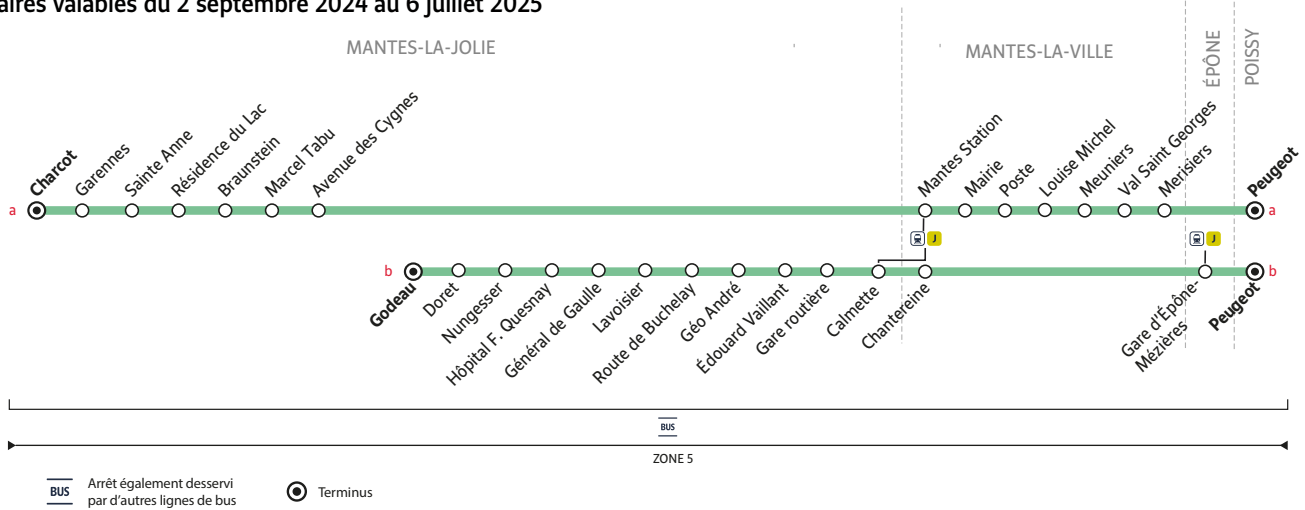

RÉSEAU MANTOIS

Impasse Sainte Claire Deville 78200 Mantes-la-Jolie
Ouvert du lundi au vendredi de 9h à 12h et 13h30 à 17h30

iledefrance-mobilites.fr > Actus > 78 > Mantois

@mantois_idfm

01 30 94 77 77

Du lundi au vendredi de 7h à 21h et le samedi de 9h à 17h (sauf jours fériés)

Téléchargez gratuitement les applications :

88C

POISSY Peugeot → MANTES-LA-JOLIE Charcot / Godeau

Horaires valables du 2 septembre 2024 au 6 juillet 2025

Du lundi au vendredi (sauf jours fériés)

	itinéraire schéma	b	a	b	a
	Période de fonctionnement	1	1	1	1
POISSY	Peugeot	13:25	13:25	20:55	20:55
ÉPÔNE-MÉZIÈRES	Gare	13:50	21:20
MANTES-LA-VILLE	Chantereine	13:58	21:28
	Merisiers	13:58	21:27
	Val Saint Georges	14:03	21:31
	Meuniers	14:04	21:32
	Louise Michel	14:06	21:34
	Poste	14:08	21:35
	Mairie	14:09	21:36
	Mantes Station	14:10	21:37
MANTES-LA-JOLIE	Calmette	14:01	21:31
	Gare routière (quai n° 6)	14:05	21:35
	Edouard Vaillant	14:08	21:38
	Géo André	14:09	21:39
	Route de Buchelay	14:10	21:40
	Lavoisier	14:11	21:41
	Général de Gaulle	14:12	21:42
	Hôpital F. Quesnay	14:14	21:43
	Nungesser	14:15	21:44
	Doret	14:16	21:45
	Godeau	14:18	21:47
	Avenue des Cygnes	14:18	21:44
	Marcel Tabu	14:20	21:46
	Braunstein	14:21	21:47
	Résidence du Lac	14:22	21:48
	Sainte Anne	14:23	21:49
	Garennnes	14:25	21:51
	Charcot	14:26	21:52