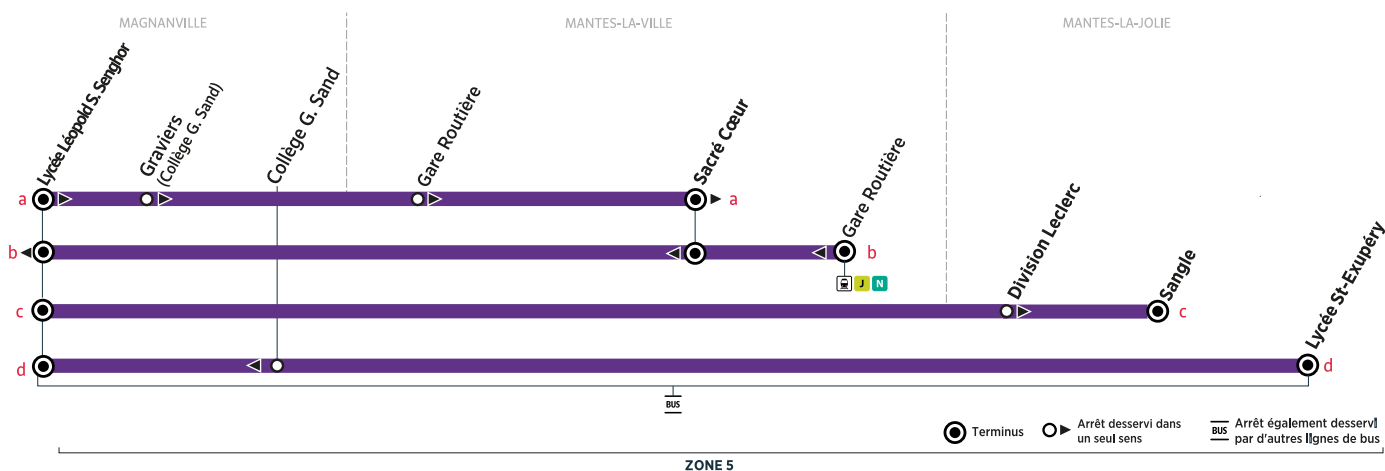

Horaires valables du 2 septembre 2024 au 6 juillet 2025

Du lundi au vendredi (sauf jours fériés)

itinéraire schéma		a	d	c	a	d	c
Période de fonctionnement		PS	PS	PS	PS	PS	PS
MAGNANVILLE	Lycée Léopold S. Senghor	08:00	08:00	08:00	09:10	09:10	09:10
	Graviers (collège G. Sand)	08:05	09:14
Entrées collège G. Sand		8h20	9h16
MANTES-LA-VILLE	Gare Routière	08:12	09:20
	Sacré Cœur (AFORP)	08:15	09:23
Entrées AFORP		8h30
MANTES-LA-JOLIE	Division Leclerc	08:13	09:21
	Sangle	08:17	09:24
Entrées N Dame		8h30	9h30
MANTES-LA-JOLIE	Lycée St Exupéry	08:17	09:24
	Entrées lycée St Exupéry	8h35	9h30

Aucun service samedi, dimanche et jours fériés

À SAVOIR

En rouge : Lycée Senghor, correspondances avec les lignes 90-91 en provenance des communes du plateau de Dammartin

VACANCES SCOLAIRES 2024-2025 - ZONE C

	Fin des cours	Jour de reprise
Rentrée scolaire 2024	-	lundi 2 septembre
Toussaint 2024	samedi 19 octobre	lundi 4 novembre
Noël 2024	samedi 21 décembre	lundi 6 novembre
Hiver 2025	samedi 15 février	lundi 3 mars
Printemps 2025	samedi 12 avril	lundi 28 avril
Pont de l'Ascension 2025	mercredi 28 mai	lundi 2 juin
Grandes vacances 2025	samedi 5 juillet	-

Les horaires sont calculés dans des conditions normales de circulation et sont sujets à des aléas.

Horaires valables du 2 septembre 2024 au 6 juillet 2025

Du lundi au vendredi (sauf jours fériés)

itinéraire schéma		c	d	b	b	d	c	b	d	c
Période de fonctionnement		PS	PS	PS	PS	PS	PS	PS	PS	PS
Jours de fonctionnement		Me	Me	Me	LMJV	LMJV	LMJV	LMJV	LMJV	LMJV
Sorties lycée St Exupéry		12h25	16h30	17h25
MANTES-LA-JOLIE	Lycée St Exupéry	12:35	16:40	17:35
Sorties N Dame		12h25	16h35	17h30
	Saangle	12:40	16:45	17:40
MANTES-LA-VILLE	Gare Routière	16:35	17:28
Sorties AFORP		16h30	17h15
	Sacré Cœur (AFORP)	12:40	16:38	17:31
Sorties collègè G. Sand		12h43	16h40	17h35
MAGNANVILLE	Collègè George Sand	12:50	16:54	17:50
	Lycée Léopold S. Senghor	12:58	12:55	12:55	16:53	17:00	17:04	17:46	17:56	18:01