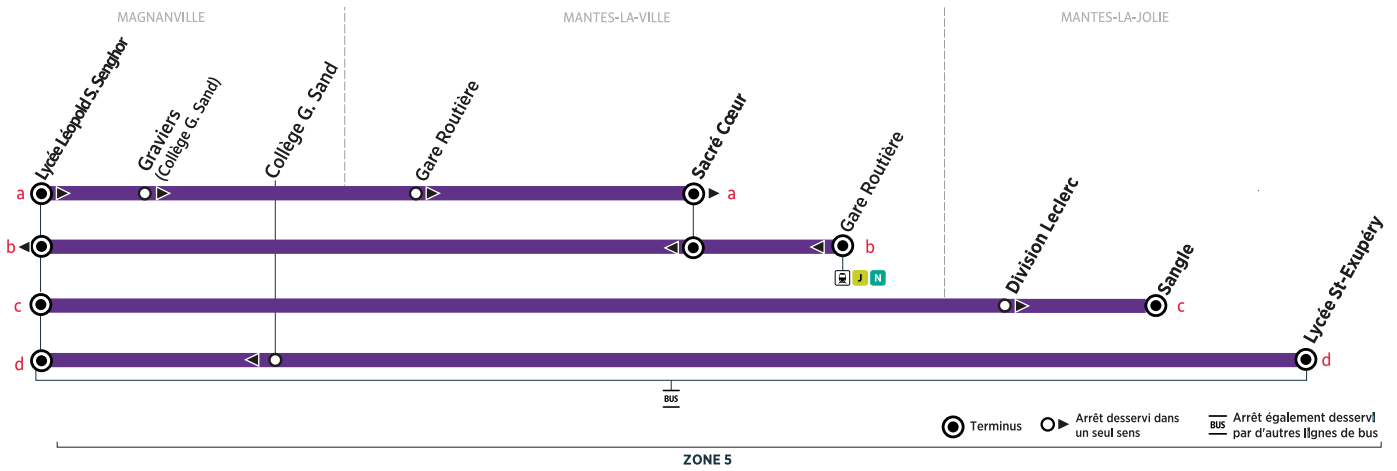

Horaires valables du 2 septembre 2024 au 6 juillet 2025

Du lundi au vendredi (sauf jours fériés)

itinéraire schéma		a	d	c	a	d	c
Période de fonctionnement		PS	PS	PS	PS	PS	PS
MAGNANVILLE	Lycée Léopold S. Senghor	08:00	08:00	08:00	09:10	09:10	09:10
	Graviers (collège G. Sand)	08:05	09:14
Entrées collège G. Sand		8h20	9h16
MANTES-LA-VILLE	Gare Routière	08:12	09:20
	Sacré Cœur (AFORP)	08:15	09:23
Entrées AFORP		8h30
MANTES-LA-JOLIE	Division Leclerc	08:13	09:21
	Sangle	08:17	09:24
Entrées N Dame		8h30	9h30
MANTES-LA-JOLIE	Lycée St Exupéry	08:17	09:24
	Entrées lycée St Exupéry	8h35	9h30

Aucun service samedi, dimanche et jours fériés

À SAVOIR

En rouge : Lycée Senghor, correspondances avec les lignes 90-91 en provenance des communes du plateau de Dammartin

VACANCES SCOLAIRES 2024-2025 - ZONE C

Les horaires sont calculés dans des conditions normales de circulation et sont sujets à des aléas.

Horaires valables du 2 septembre 2024 au 6 juillet 2025

Du lundi au vendredi (sauf jours fériés)

itinéraire schéma		c	d	b	b	d	c	b	d	c
Période de fonctionnement		PS	PS	PS	PS	PS	PS	PS	PS	PS
Jours de fonctionnement		Me	Me	Me	LMJV	LMJV	LMJV	LMJV	LMJV	LMJV
Sorties lycée St Exupéry		12h25	16h30	17h25
MANTES-LA-JOLIE	Lycée St Exupéry	12:35	16:40	17:35
Sorties N Dame		12h25	16h35	17h30
	Saangle	12:40	16:45	17:40
MANTES-LA-VILLE	Gare Routière	16:35	17:28
Sorties AFORP		16h30	17h15
	Sacré Cœur (AFORP)	12:40	16:38	17:31
Sorties collègè G. Sand		12h43	16h40	17h35
MAGNANVILLE	Collègè George Sand	12:50	16:54	17:50
	Lycée Léopold S. Senghor	12:58	12:55	12:55	16:53	17:00	17:04	17:46	17:56	18:01

Aucun service samedi, dimanche et jours fériés

JOURS DE FONCTIONNEMENT

LMJV Lundi, mardi, jeudi, vendredi

Me Mercredi

À SAVOIR

En rouge : Lycée Senghor, correspondances avec les lignes 90-91 à destination des communes du plateau de Dammartin